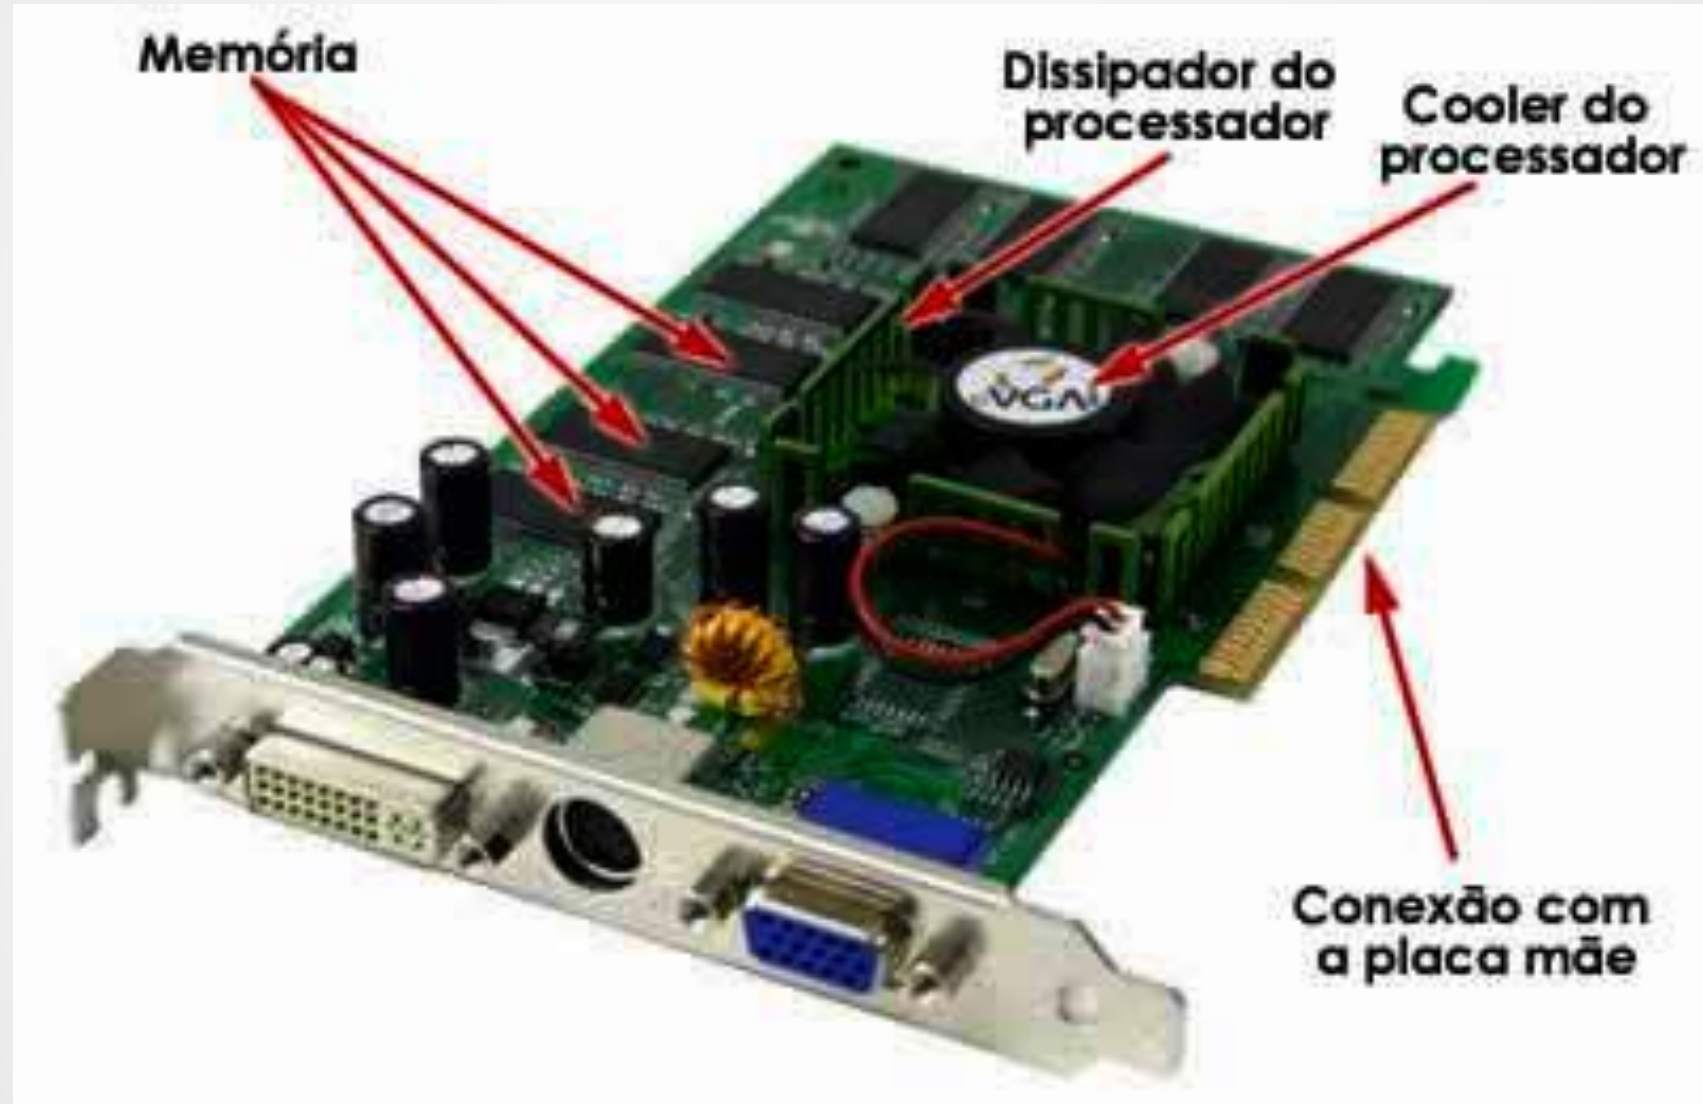

## Barramentos

Manutenção de Computadores  
Técnico em Eletroeletrônica

1. Cálculo das coordenadas dos vértices;
2. Traçado dos polígonos;
3. Textura.

PLACAS DE VÍDEO							NVIDIA
GPU	Clock do GPU (máximo)	Clock da memória	Largura de banda	Taxa transf. de memória	Pixels por clock	DirectX	Versão Shader
GeForce GTX 690	915 MHz	6.008 MHz X2	256 bits X2	192 GB/s X2	1,536 X2	11	5.0
GeForce GTX 680	1.006 MHz	6.008 MHz	256 bits	192 GB/s	1,536	11	5.0
GeForce GTX 670	915 MHz	6008 MHz	256 bits	192.2 GB/s	—	11	5.0
GeForce GT 645	1.552 MHz	3.828 MHz	192 bits	91.9 GB/s	288	11	5.0
GeForce GT 640	950 MHz	5 GHz	128 bits	80 GB/s	384	11	5.0
GeForce GT 640	1.440 MHz	1.782 MHz	192 bits	43 GB/s	144	11	5.0
GeForce GT 640	797 MHz	1.782 MHz	128 bits	28,5 GB/s	384	11	5.0
GeForce GT 630	875 MHz	1.782 MHz	128 bits	28,5 GB/s	192	11	5.0
GeForce GT 620	1.620 MHz	1.796 MHz	64 bits	14,4 GB/s	48	11	5.0
GeForce GT 605	1.046 MHz	1.796 MHz	64 bits	14,4 GBs	48	11	5.0
<b>GeForce GTX 500 Series</b>							
GeForce GTX 590 X2	1,215 MHz X2	3,414 MHz X2	384 bits X2	163 GB/s X2	512 X2	11	5.0
GeForce GTX 580	1.544 MHz	4.008 MHz	384 bits	192,4 GB/s	512	11	5.0
GeForce GTX 570	1.464 MHz	3,8 GHz	320 bits	152 GB/s	480	11	5.0
GeForce GTX 560 Ti/448	1.464 MHz	3,8 GHz	320 bits	152 GB/s	448	11	5.0
GeForce GTX 560 Ti	1.644 MHz	4.008 MHz	256 bits	128,3 GB/s	384	11	5.0
GeForce GTX 560 Ti (OEM)	1.464 MHz	3,8 GHz	320 bits	152 GB/s	352	11	5.0
GeForce GTX 560	1.900 MHz	4 a 4,4 GHz	256 bits	140,8 GB/s (V)	336	11	5.0
GeForce GTX 560 (OEM)	1.104 MHz	3.206 MHz	320 bits	128,2 GB/s	384	11	5.0
GeForce GTX 550 Ti	1.800 MHz	4,1 GHz	192 bits	98.4 GB/s	192	11	5.0
GeForce GT 545 (DDR5)	1.740 MHz	4 GHz	128 bits	64 GB/s	144	11	5.0
GeForce GT 545 (DDR3)	1.440 MHz	1.8 GHz (V)	192 bits	43.2 GB/s (V)	144	11	5.0
GeForce GT 530	1.400 MHz	1.796 MHz (V)	128 bits	28.7 GB/s (V)	96	11	5.0
GeForce GT 520	1.620 MHz	1,8 GHz	64 bits	14,4 GB/s	48	11	5.0
GeForce GT 510	1.046 MHz	1,8 GHz	64 bits	14,4 GB/s	48	11	5.0